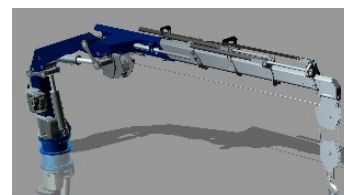

**Epsilon S270L:****Artikelnr.**

KW-EPS270L+MAN

Omschrijving

Modeltruck MAN + S270L

Schaal 1:50, zwarte truck

Race truck (zonder kraan):**Artikelnr.**
KW-HAHNRACING2011**Omschrijving**
Modeltruck MAN
Schaal 1:87, zwarte truck**Marinekraan:****Artikelnr.**
KW-50002M**Omschrijving**
Marinekraan PK50002M incl. lier
Schaal 1:50, gemonteerd op platform
Kleur blauw RAL5013