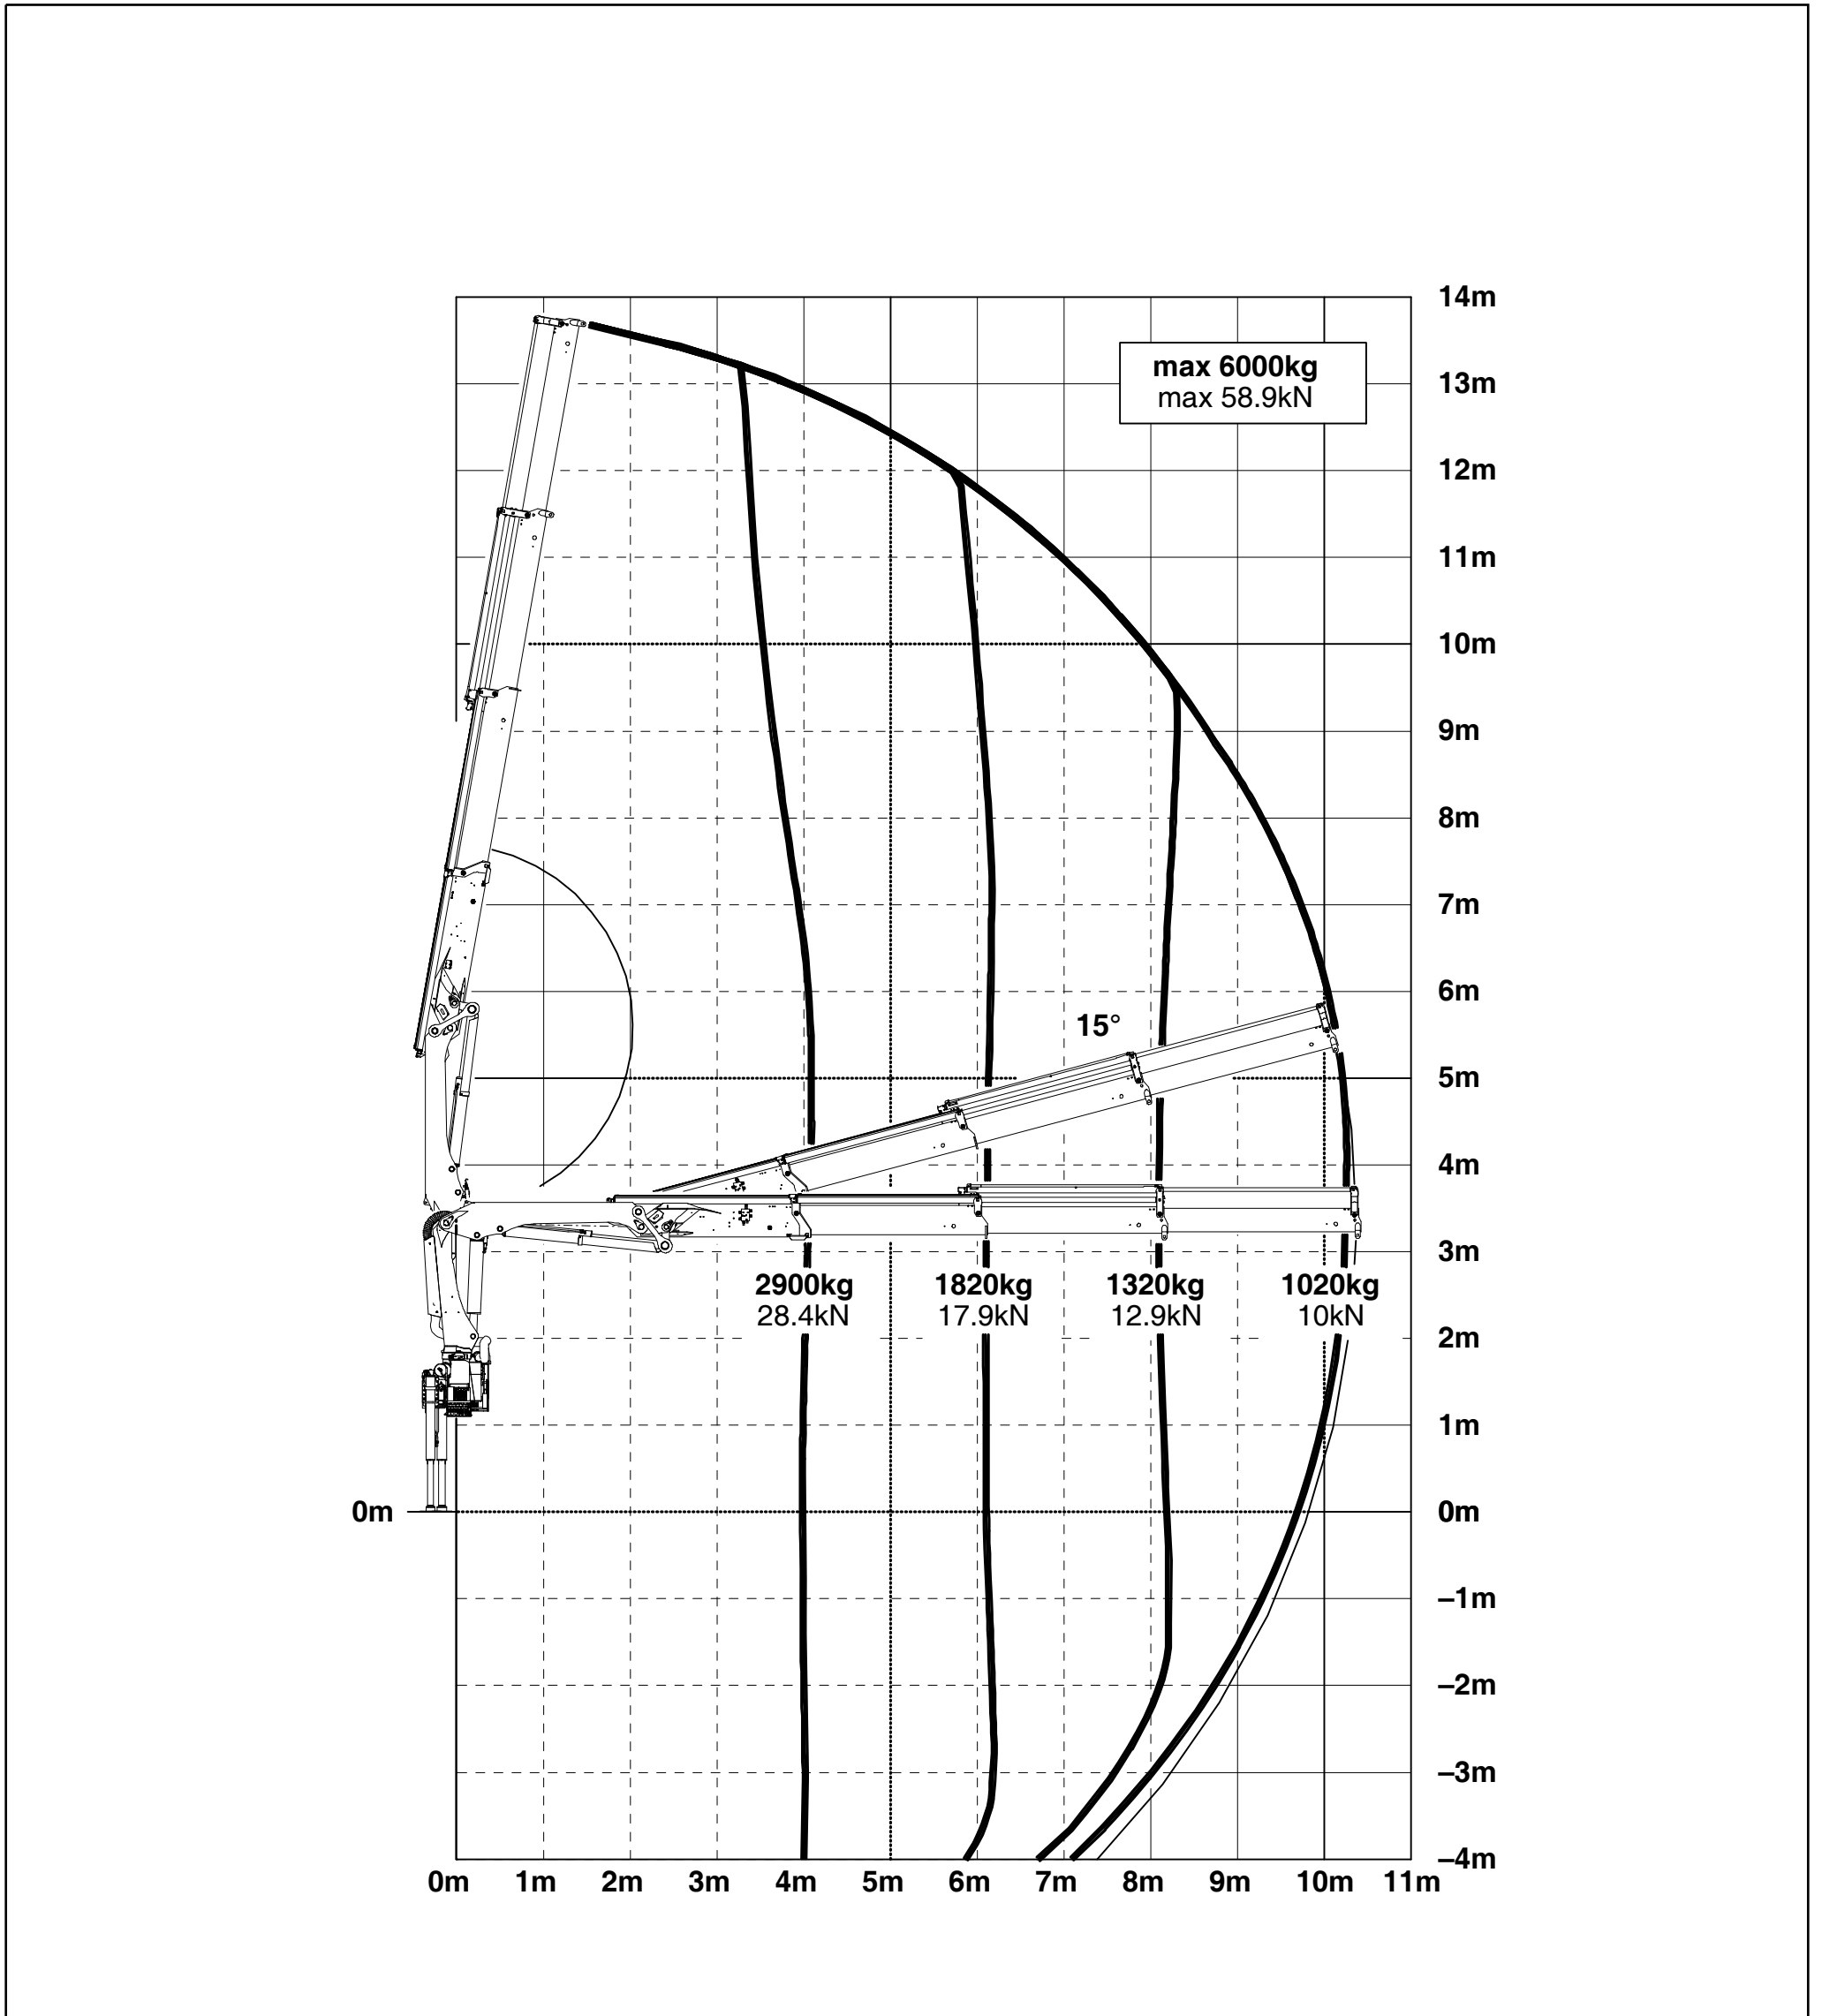

Innovative Moments
Change the World®

PK 13001 Specificaties en Afmetingen

HYA	X	2/4
2(A)-3(B)	830 mm (32.68")	
4(C)	900 mm (35.43")	975 mm (38.39")
5(D)-6(E)	940 mm (37.01")	

De afgebeelde kranen zijn soms voorzien van extra's en komen dus niet altijd overeen met de standaard uitvoering. Bij de opbouw dienen geldende voorschriften in acht te worden genomen. Maatvoering is niet bindend. Onder voorbehoud van technische wijzigingen, Contact: Palfinger Nederland, Industrieweg 20, 2382NV, 0031-71-5459100, info@palfingernederland.nl - www.palfingernederland.nl

PK 13001 A Lastdiagram (2x hydraulische uitschuif)

Innovative Moments
Change the World®

PK 13001 B Lastdiagram (3x hydraulische uitschuif)

Innovative Moments
Change the World®

PK 13001 C Lastdiagram (4x hydraulische uitschuif)

PK 13001 D Lastdiagram (5x hydraulische uitschuif)

Innovative Moments
Change the World®

PK 13001 E Lastdiagram (6x hydraulische uitschuif)