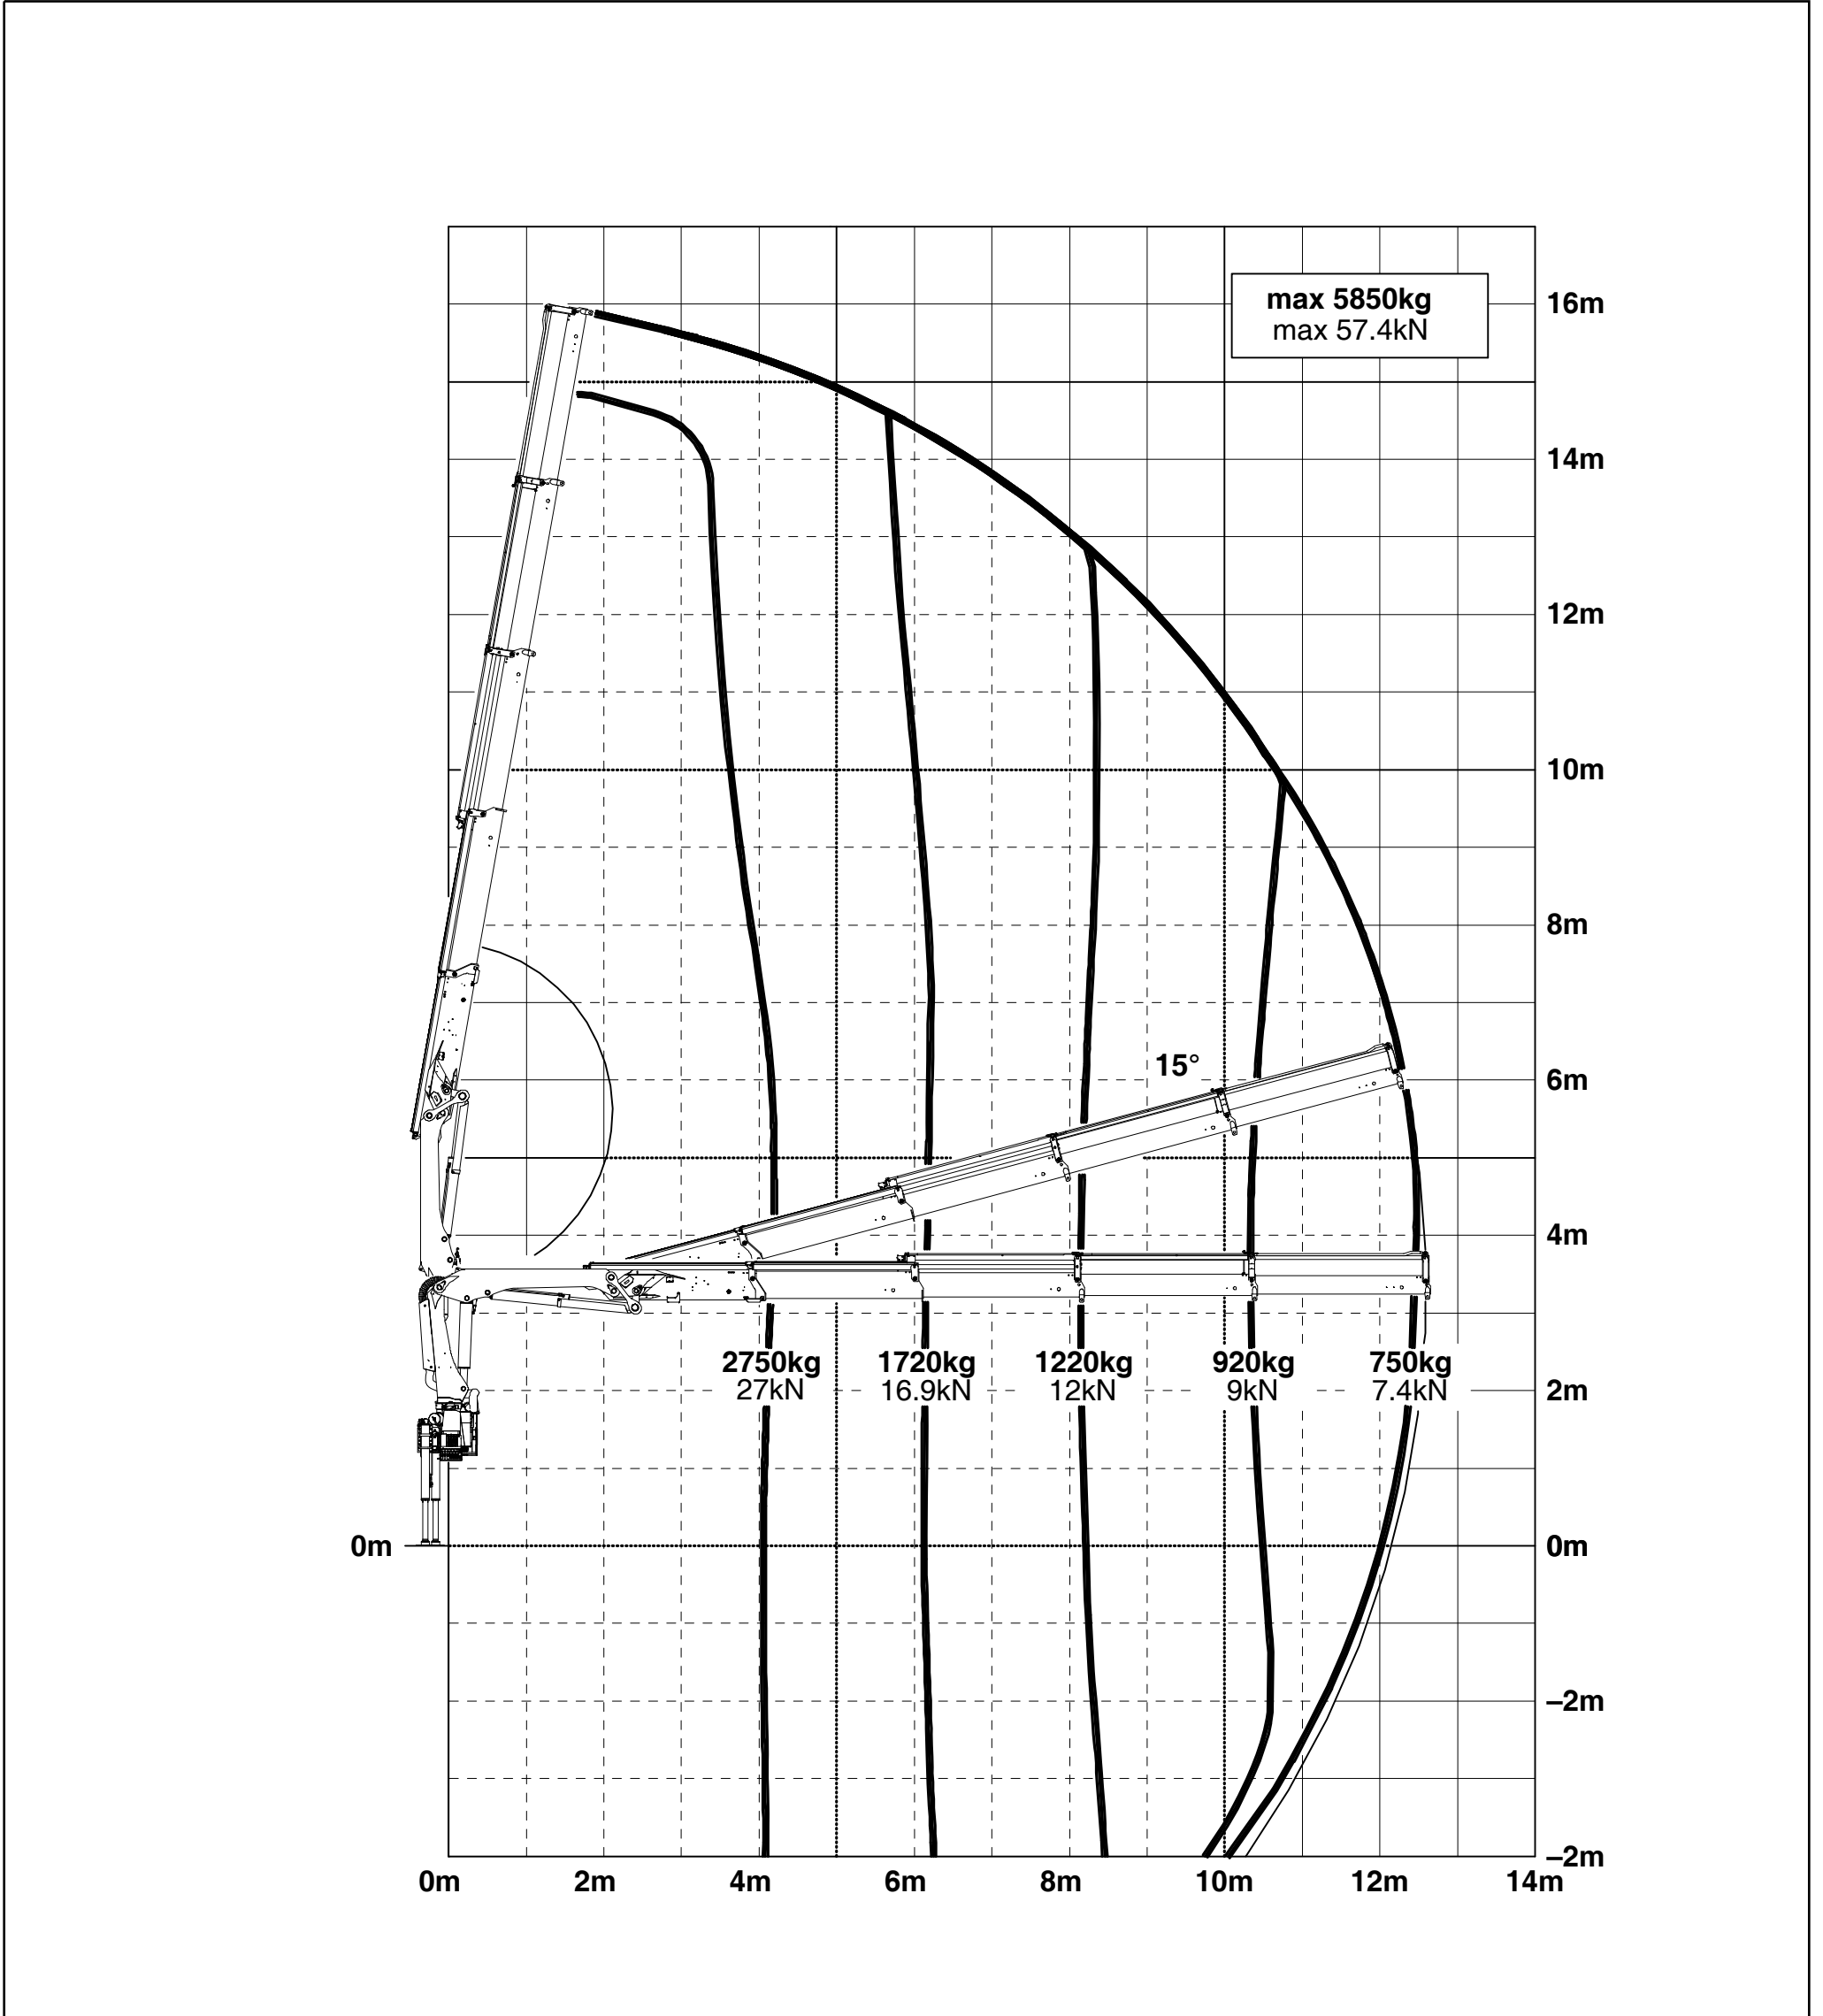

Innovative Moments
Change the World®

PK 13001 Specificaties en Afmetingen

HYA	X	2/4
2(A)-3(B)	830 mm (32.68")	
4(C)	900 mm (35.43")	975 mm (38.39")
5(D)-6(E)	940 mm (37.01")	

De afgebeelde kranen zijn soms voorzien van extra's en komen dus niet altijd overeen met de standaard uitvoering. Bij de opbouw dienen geldende voorschriften in acht te worden genomen. Maatvoering is niet bindend. Onder voorbehoud van technische wijzigingen, Contact: Palfinger Nederland, Industrieweg 20, 2382NV, 0031-71-5459100, info@palfingernederland.nl - www.palfingernederland.nl

PK 13001 A Lastdiagram (2x hydraulische uitschuif)

Innovative Moments
Change the World®

PK 13001 B Lastdiagram (3x hydraulische uitschuif)

Innovative Moments
Change the World®

PK 13001 C Lastdiagram (4x hydraulische uitschuif)

PK 13001 D Lastdiagram (5x hydraulische uitschuif)

Innovative Moments
Change the World®

PK 13001 E Lastdiagram (6x hydraulische uitschuif)