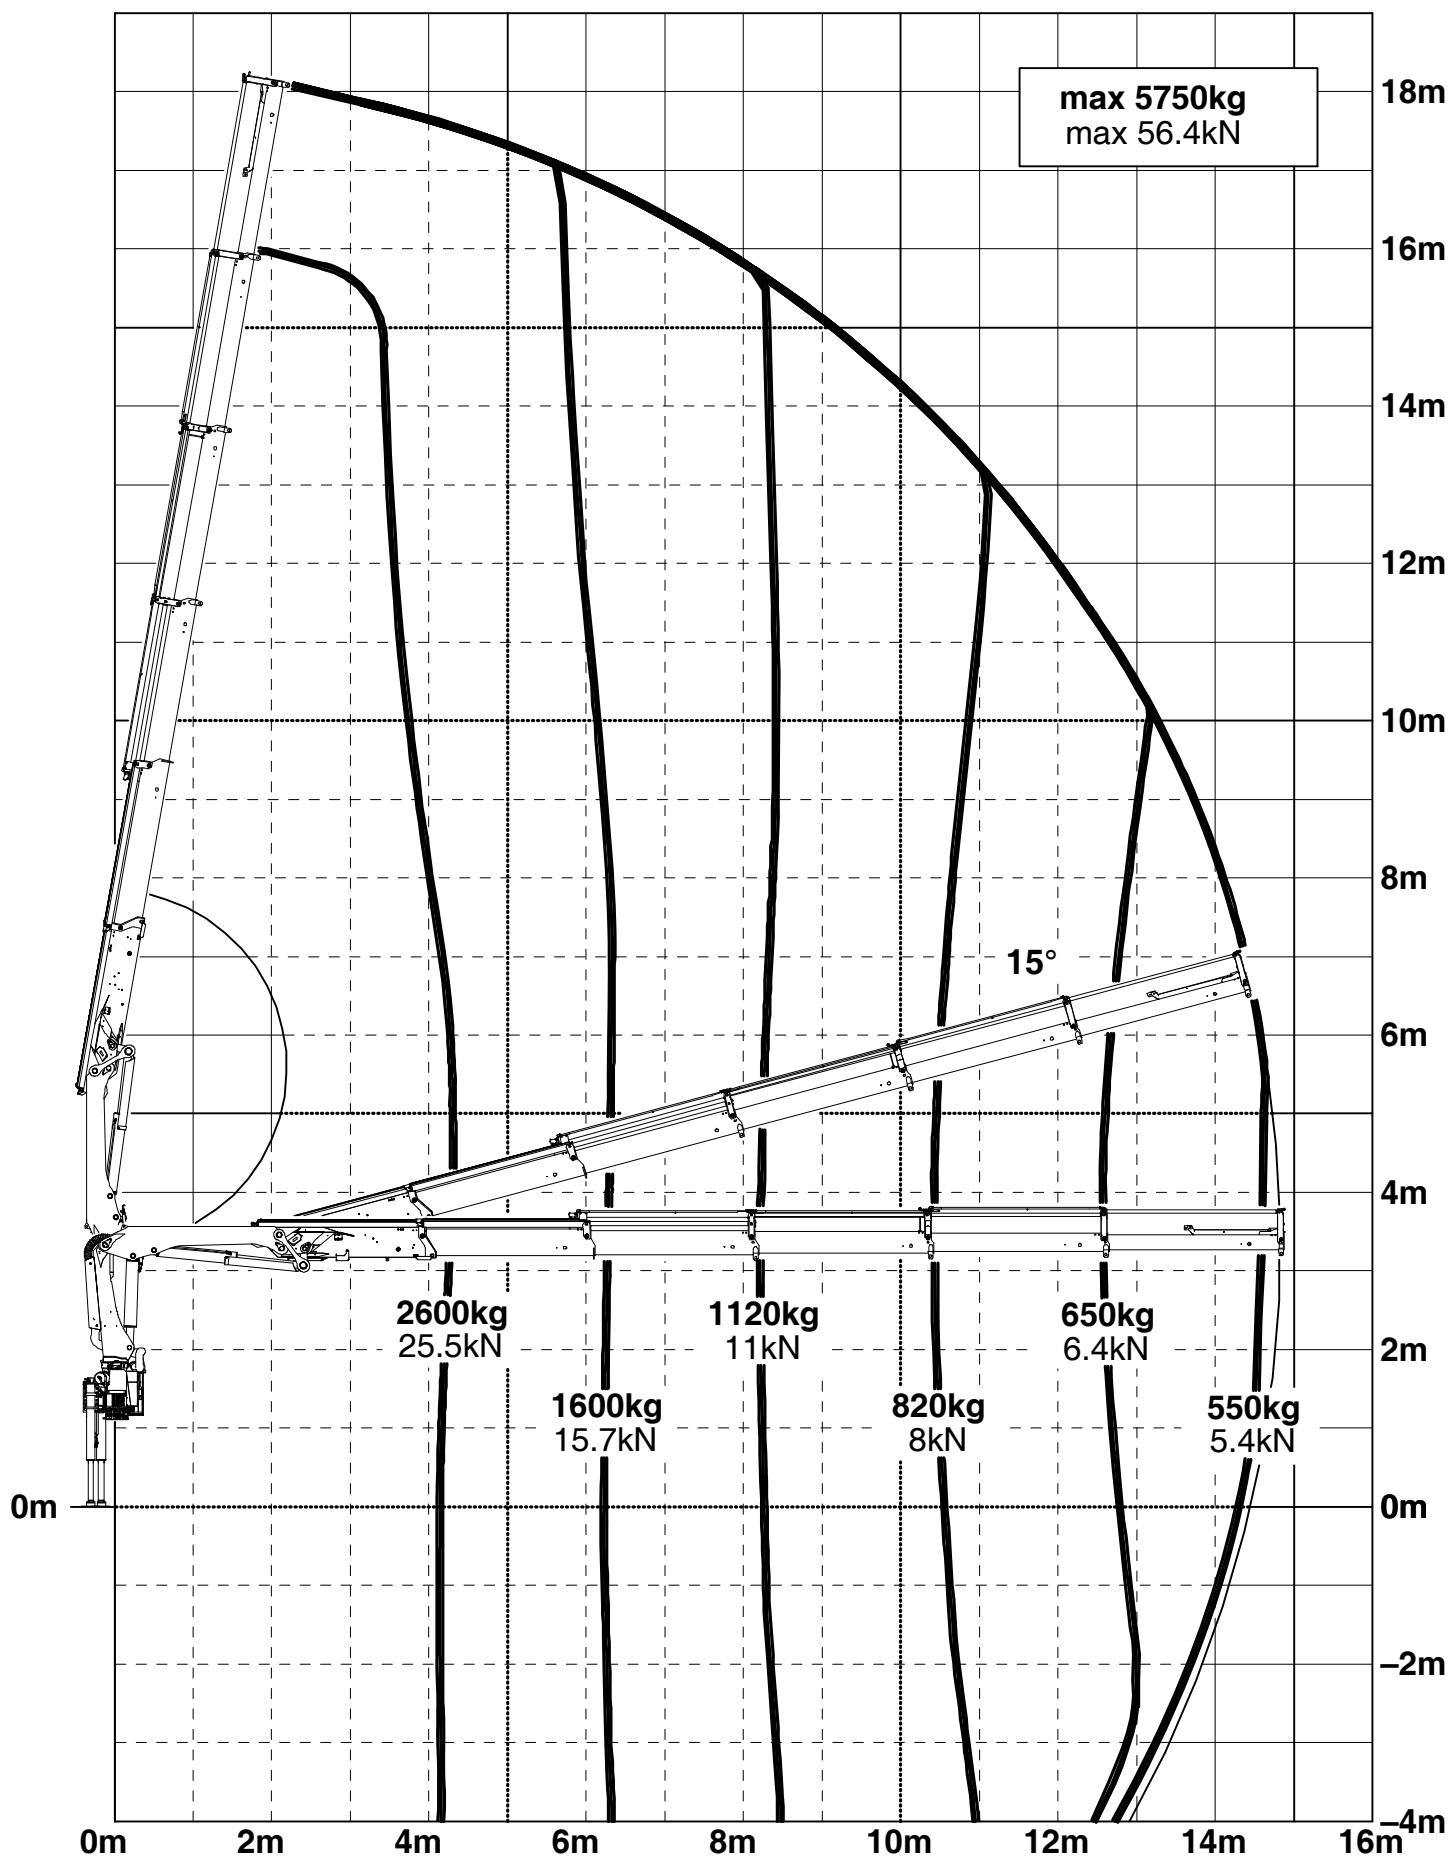

PK 13001 D Lastdiagram (5x hydraulische uitschuif)