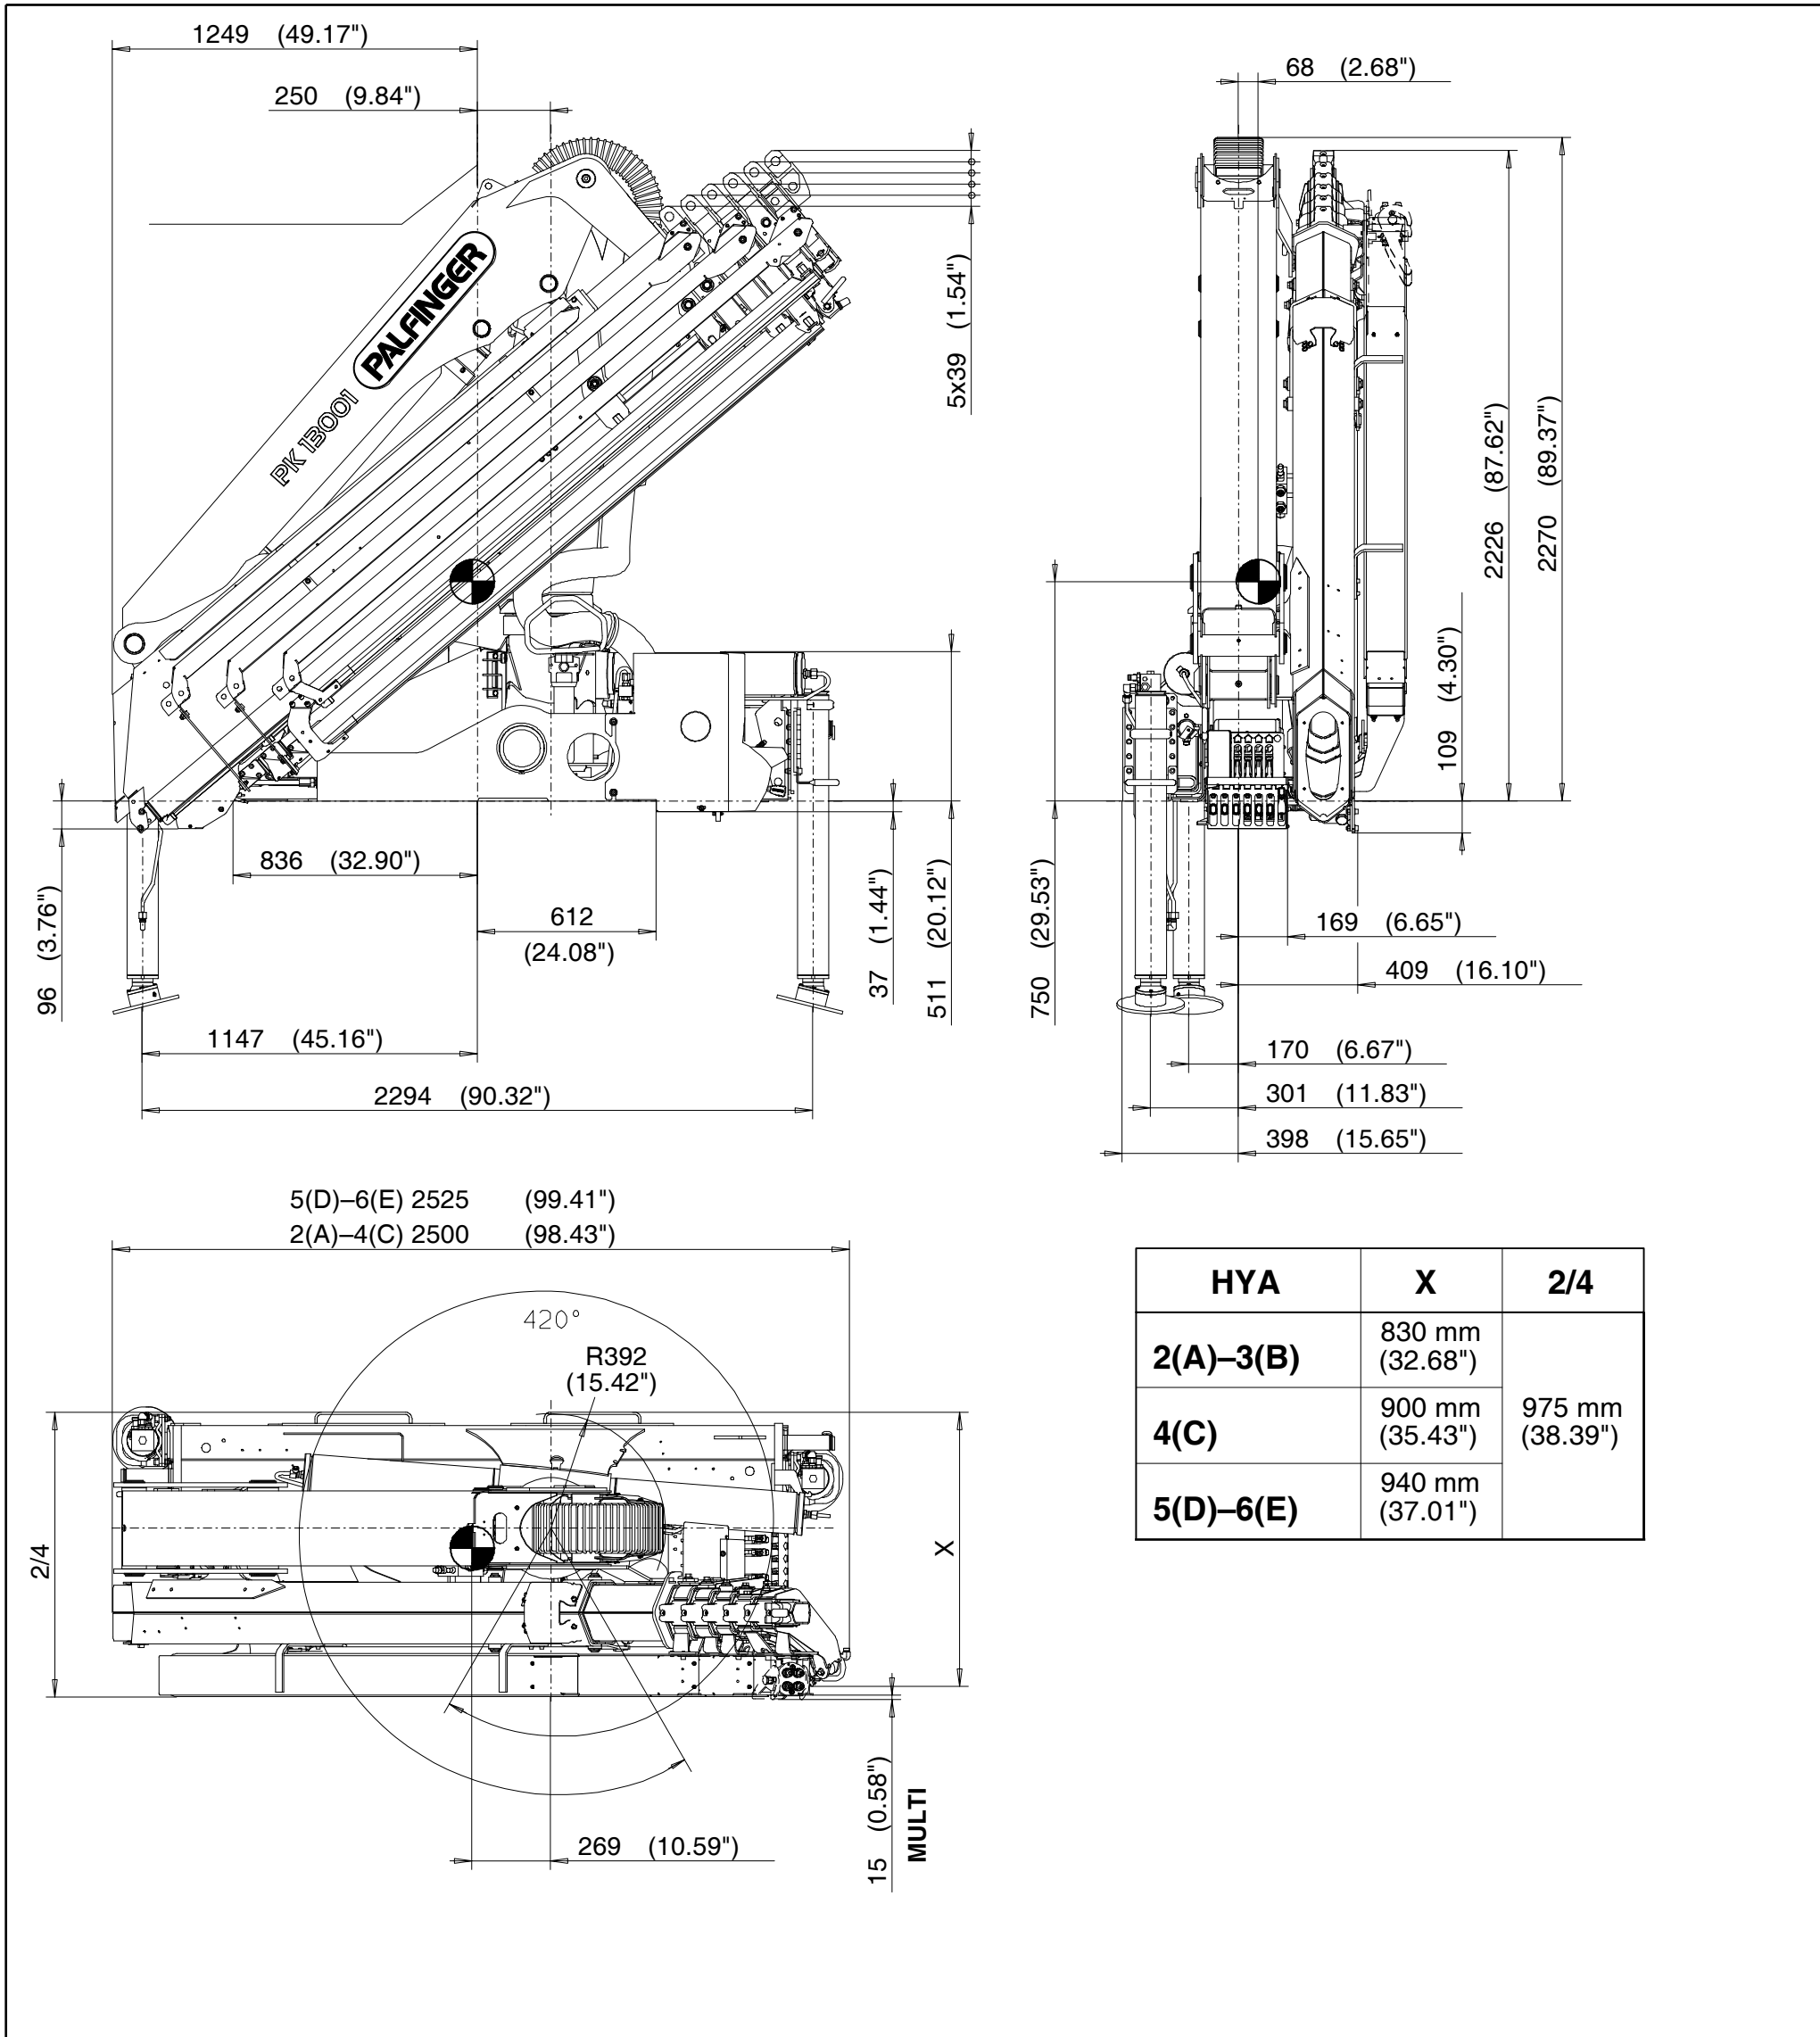

Innovative Moments
Change the World®

PK 13001 Specificaties en Afmetingen

HYA	X	2/4
2(A)-3(B)	830 mm (32.68")	
4(C)	900 mm (35.43")	975 mm (38.39")
5(D)-6(E)	940 mm (37.01")	

De afgebeelde kranen zijn soms voorzien van extra's en komen dus niet altijd overeen met de standaard uitvoering. Bij de opbouw dienen geldende voorschriften in acht te worden genomen. Maatvoering is niet bindend. Onder voorbehoud van technische wijzigingen, Contact: Palfinger Nederland, Industrieweg 20, 2382NV, 0031-71-5459100, info@palfingernederland.nl - www.palfingernederland.nl

PK 13001 A Lastdiagram (2x hydraulische uitschuif)

Innovative Moments
Change the World®

PK 13001 B Lastdiagram (3x hydraulische uitschuif)

Innovative Moments
Change the World®

PK 13001 C Lastdiagram (4x hydraulische uitschuif)

PK 13001 D Lastdiagram (5x hydraulische uitschuif)

Innovative Moments
Change the World®

PK 13001 E Lastdiagram (6x hydraulische uitschuif)