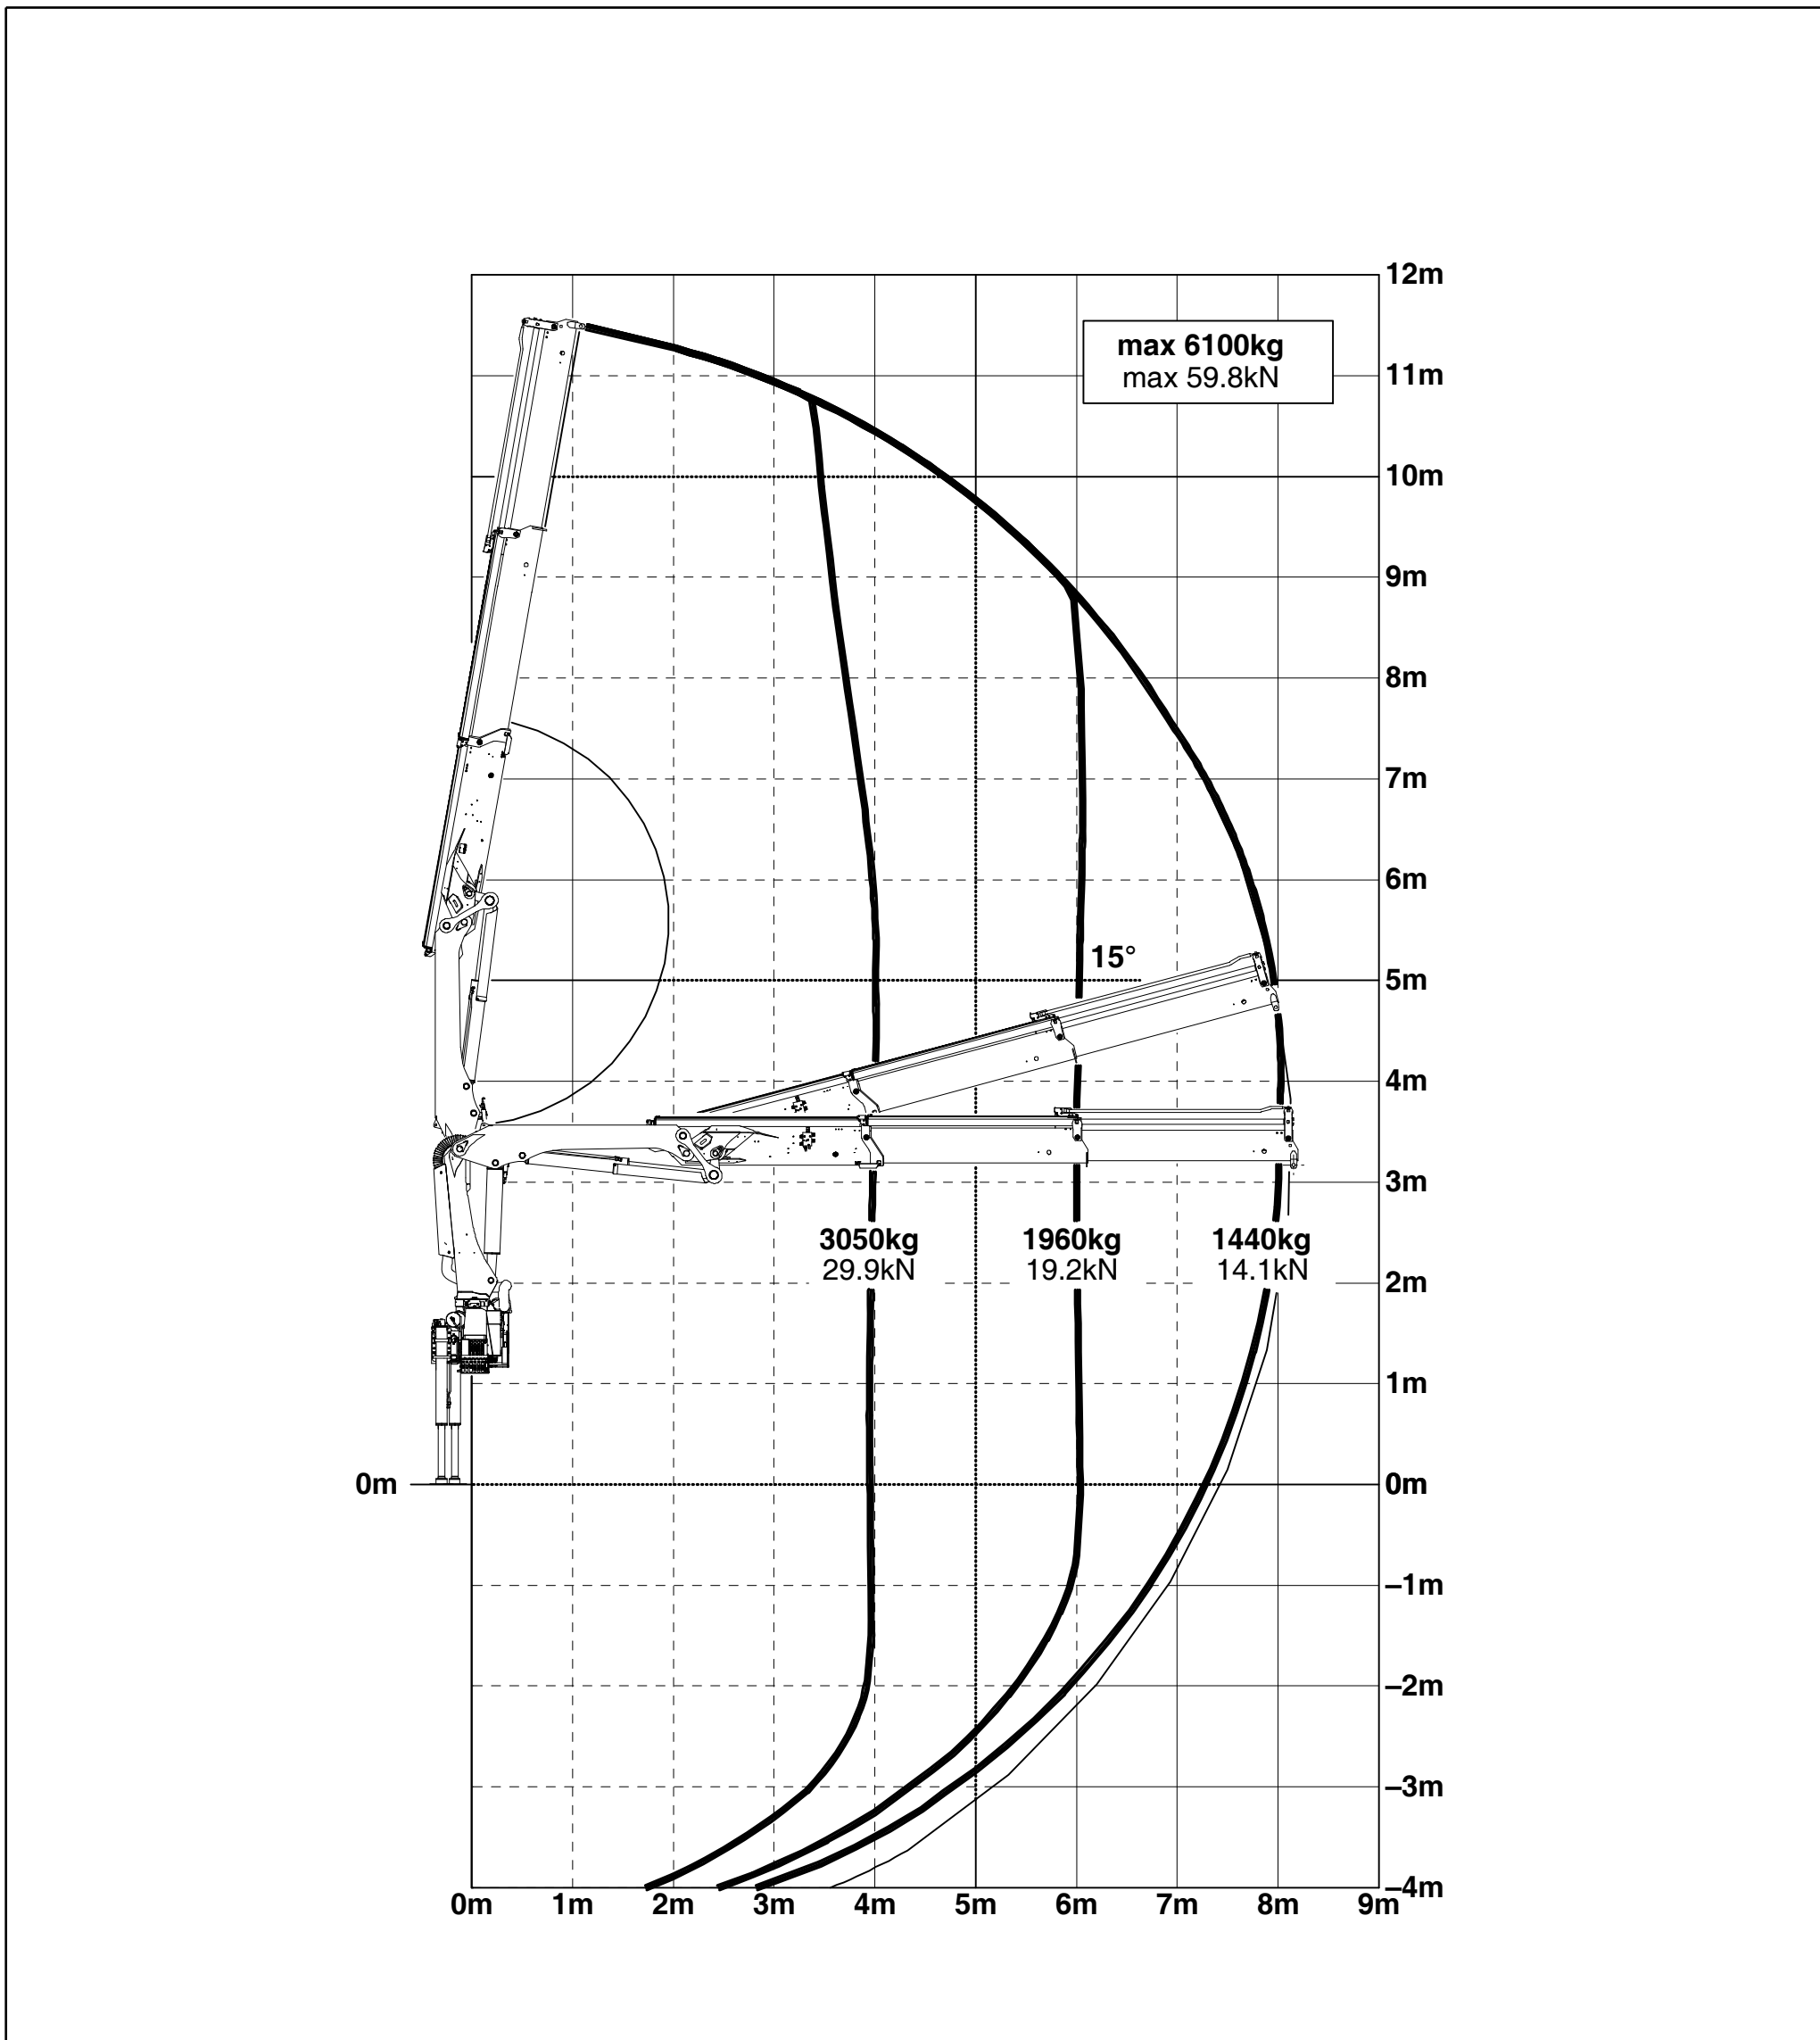

Innovative Moments
Change the World®

PK 13001 Specificaties en Afmetingen

HYA	X	2/4
2(A)-3(B)	830 mm (32.68")	
4(C)	900 mm (35.43")	975 mm (38.39")
5(D)-6(E)	940 mm (37.01")	

De afgebeelde kranen zijn soms voorzien van extra's en komen dus niet altijd overeen met de standaard uitvoering. Bij de opbouw dienen geldende voorschriften in acht te worden genomen. Maatvoering is niet bindend. Onder voorbehoud van technische wijzigingen, Contact: Palfinger Nederland, Industrieweg 20, 2382NV, 0031-71-5459100, info@palfingernederland.nl - www.palfingernederland.nl

PK 13001 A Lastdiagram (2x hydraulische uitschuif)

Innovative Moments
Change the World®

PK 13001 B Lastdiagram (3x hydraulische uitschuif)

Innovative Moments
Change the World®

PK 13001 C Lastdiagram (4x hydraulische uitschuif)

PK 13001 D Lastdiagram (5x hydraulische uitschuif)

Innovative Moments
Change the World®

PK 13001 E Lastdiagram (6x hydraulische uitschuif)