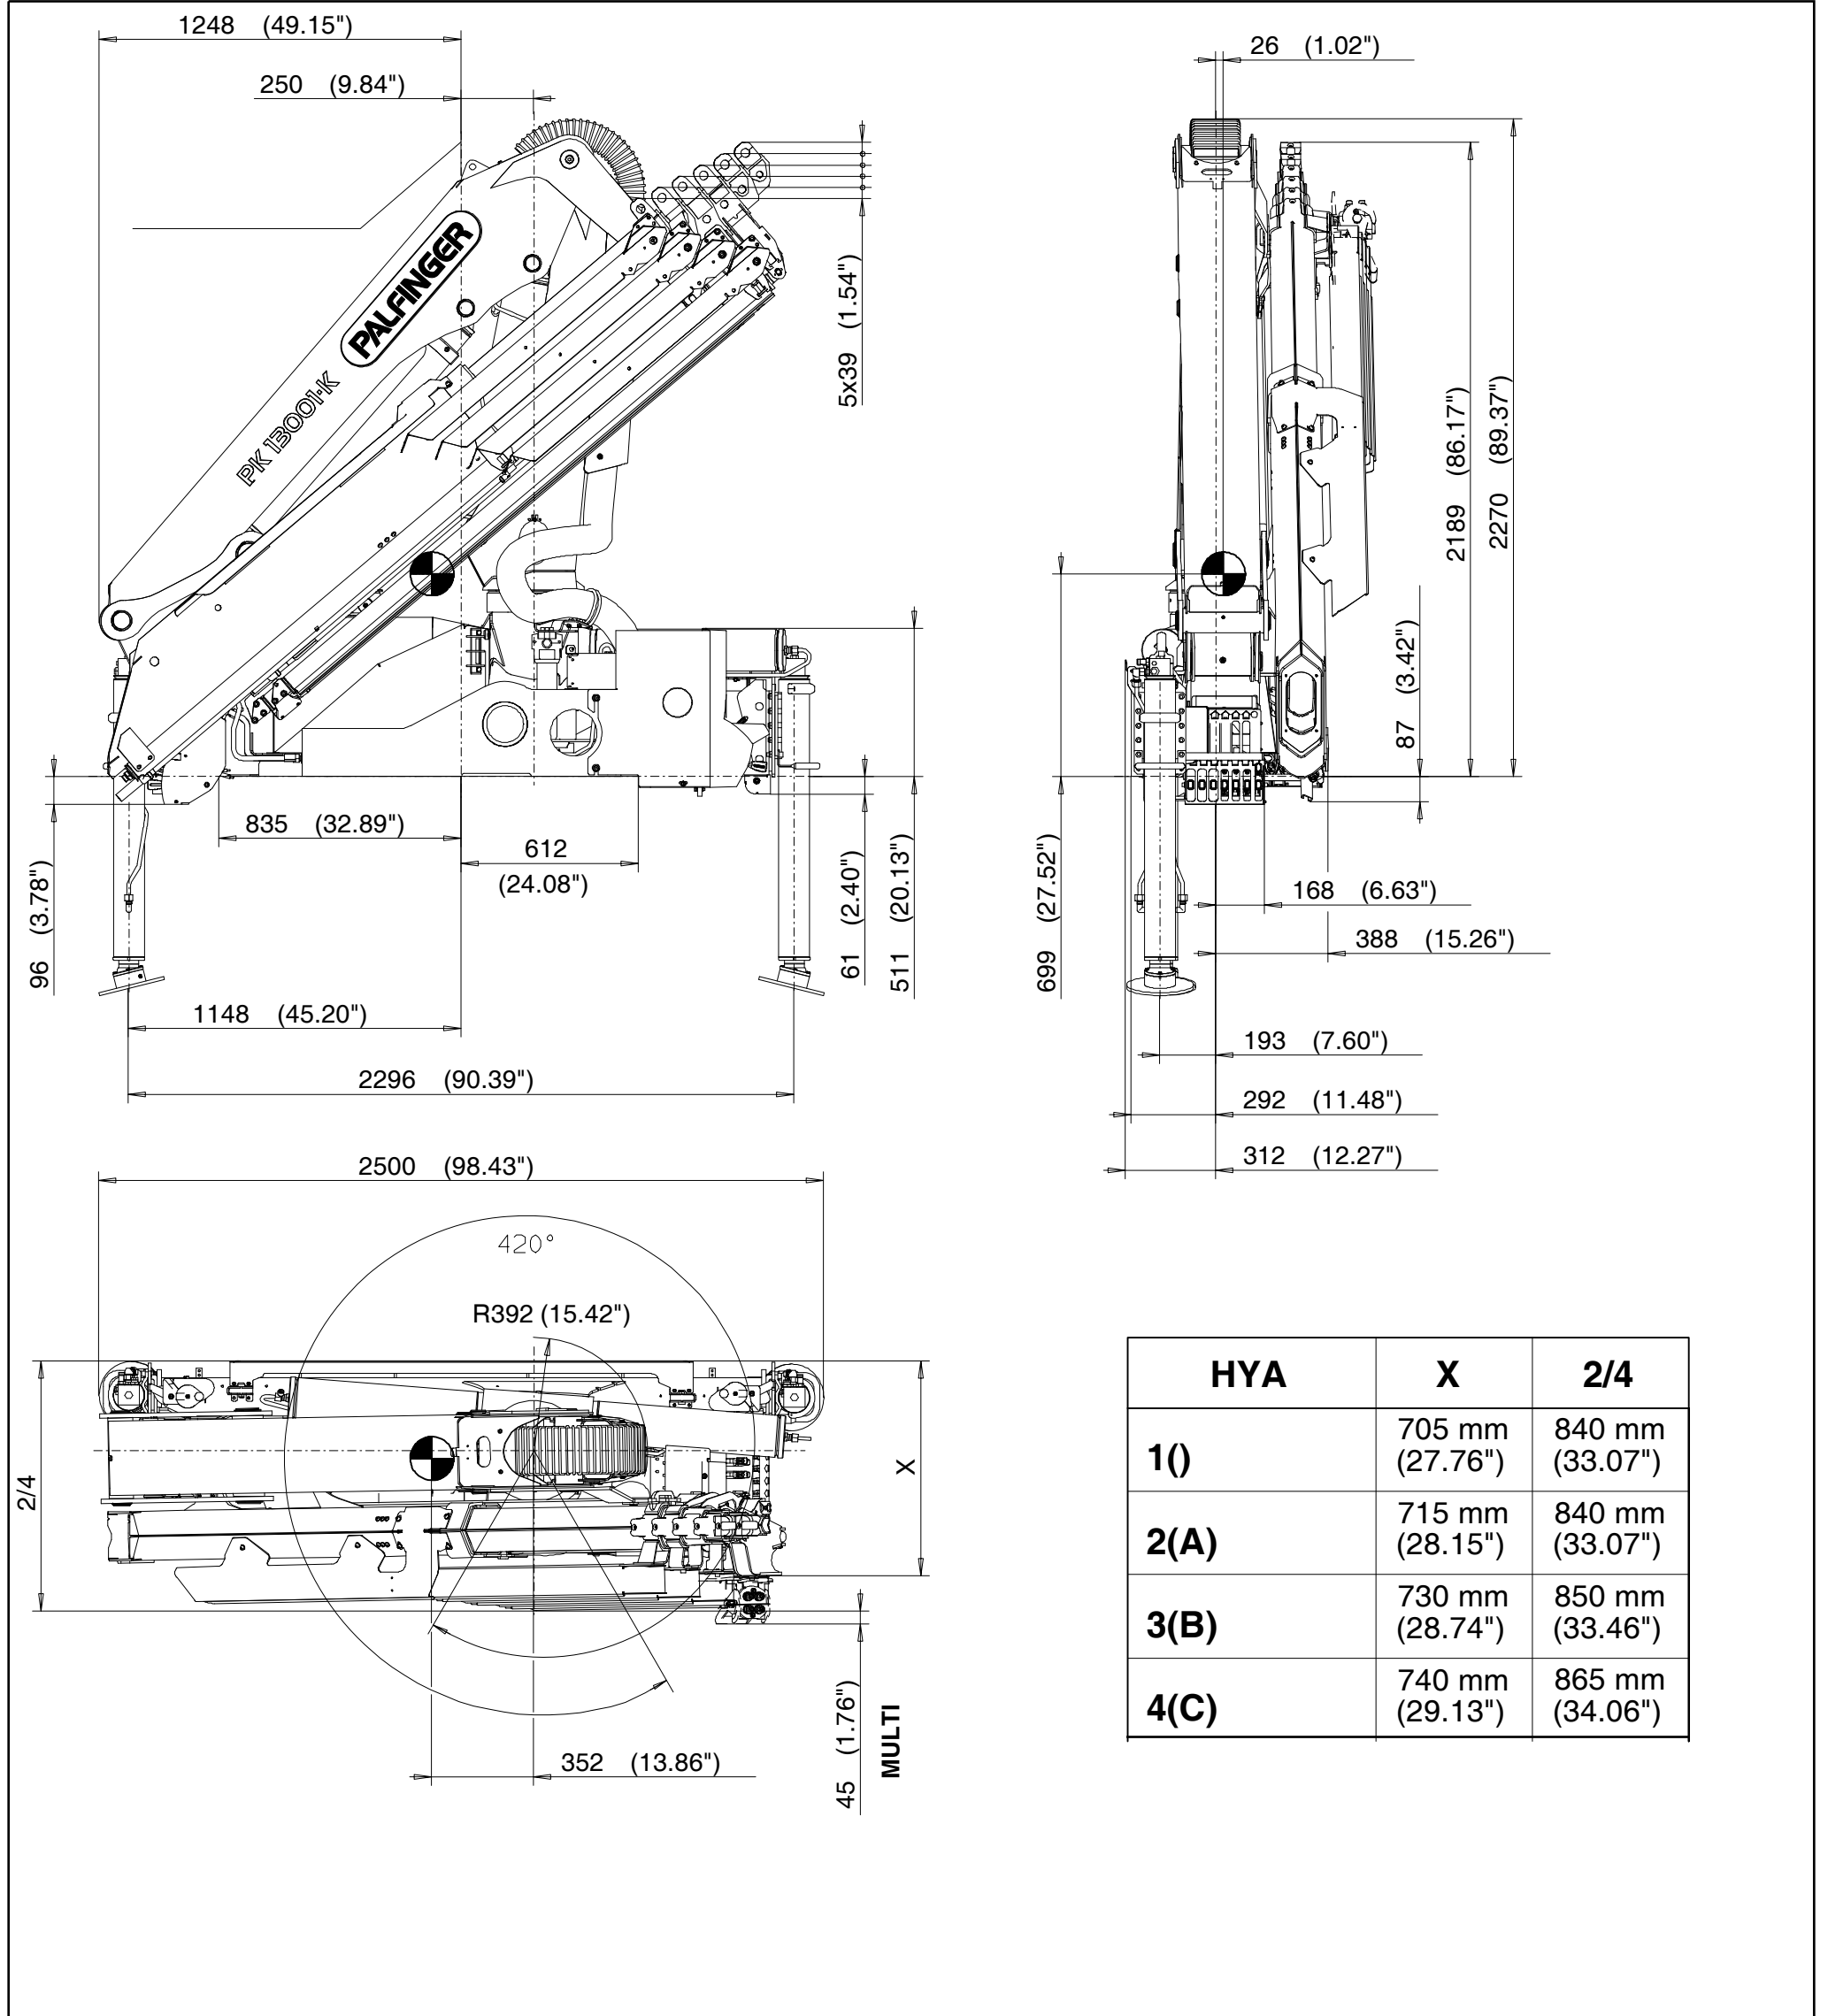

Innovative Moments
Change the World®

PK 13001 K Specificaties en Afmetingen

	HYA	X	2/4
1)		705 mm (27.76")	840 mm (33.07")
2(A)		715 mm (28.15")	840 mm (33.07")
3(B)		730 mm (28.74")	850 mm (33.46")
4(C)		740 mm (29.13")	865 mm (34.06")

PK 13001 K Lastdiagram (Standaard uitvoering)

Innovative Moments
Change the World®

PK 13001 K A Lastdiagram (2x hydraulisch uitschuifbaar)

Innovative Moments
Change the World®

PK 13001 K B Lastdiagram (3x hydraulisch uitschuifbaar)