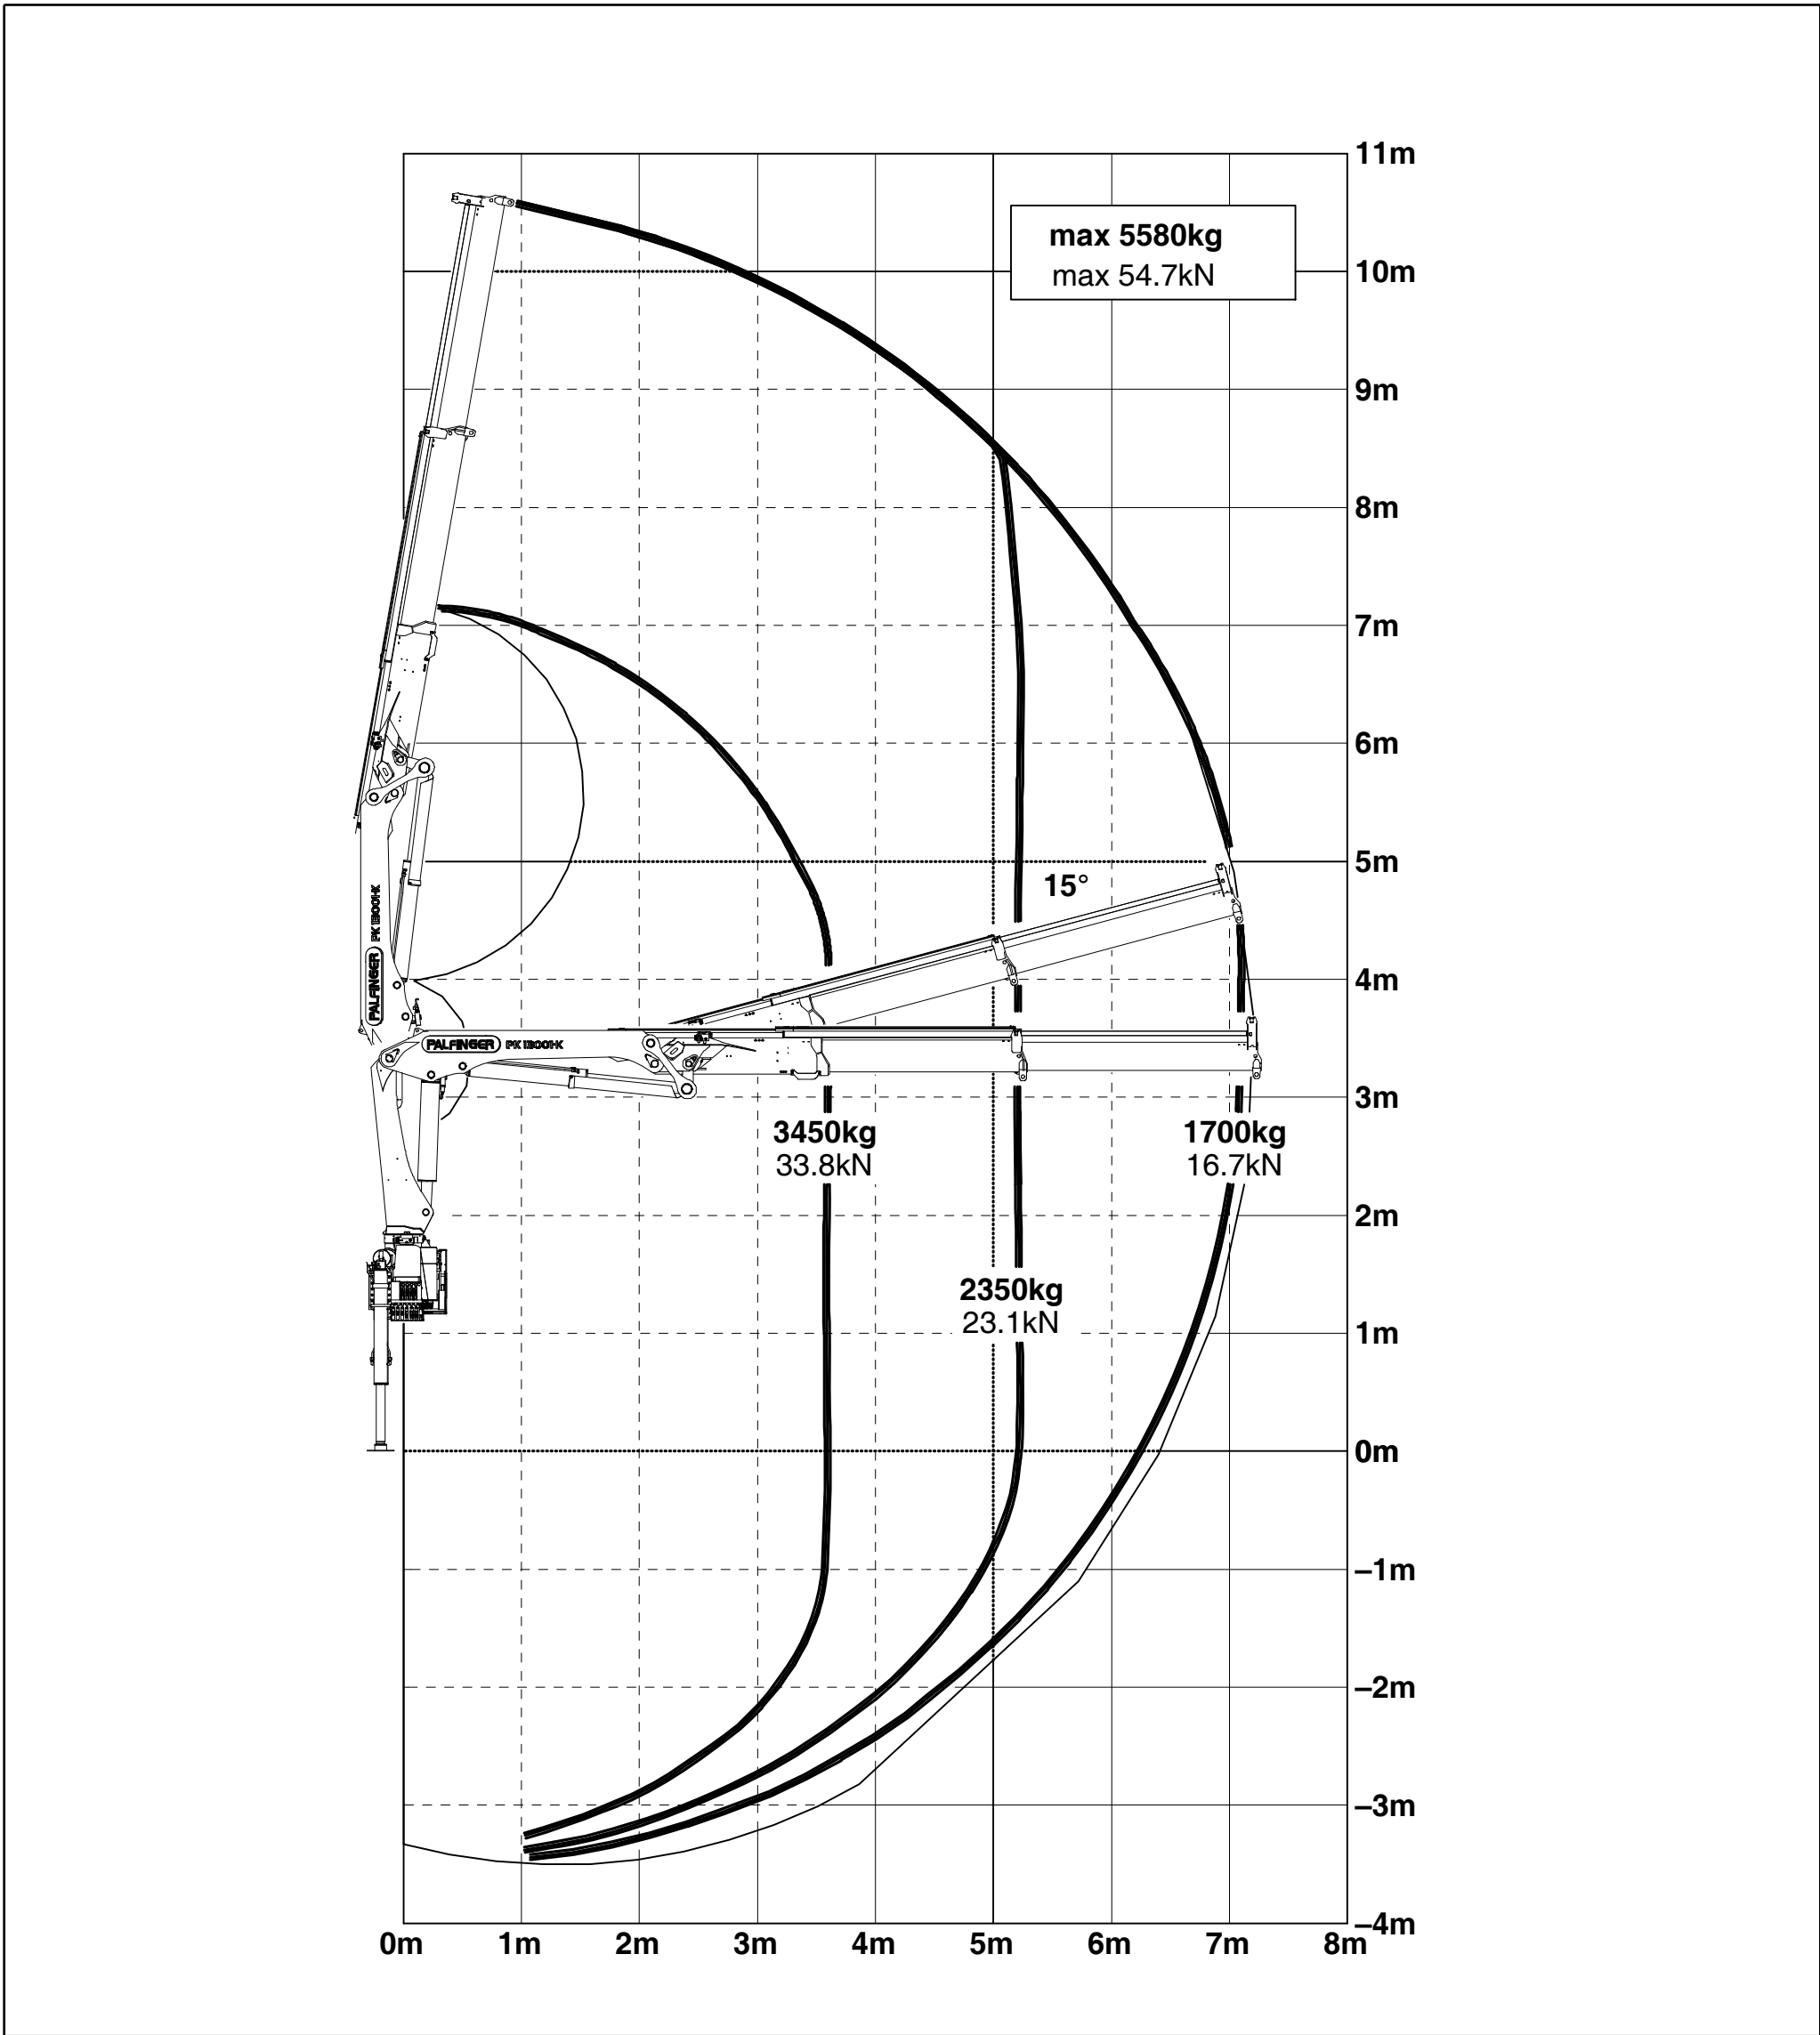

Innovative Moments
Change the World®

PK 13001 K Specificaties en Afmetingen

	HYA	X	2/4
1)		705 mm (27.76")	840 mm (33.07")
2(A)		715 mm (28.15")	840 mm (33.07")
3(B)		730 mm (28.74")	850 mm (33.46")
4(C)		740 mm (29.13")	865 mm (34.06")

PK 13001 K Lastdiagram (Standaard uitvoering)

Innovative Moments
Change the World®

PK 13001 K A Lastdiagram (2x hydraulisch uitschuifbaar)

Innovative Moments
Change the World®

PK 13001 K B Lastdiagram (3x hydraulisch uitschuifbaar)