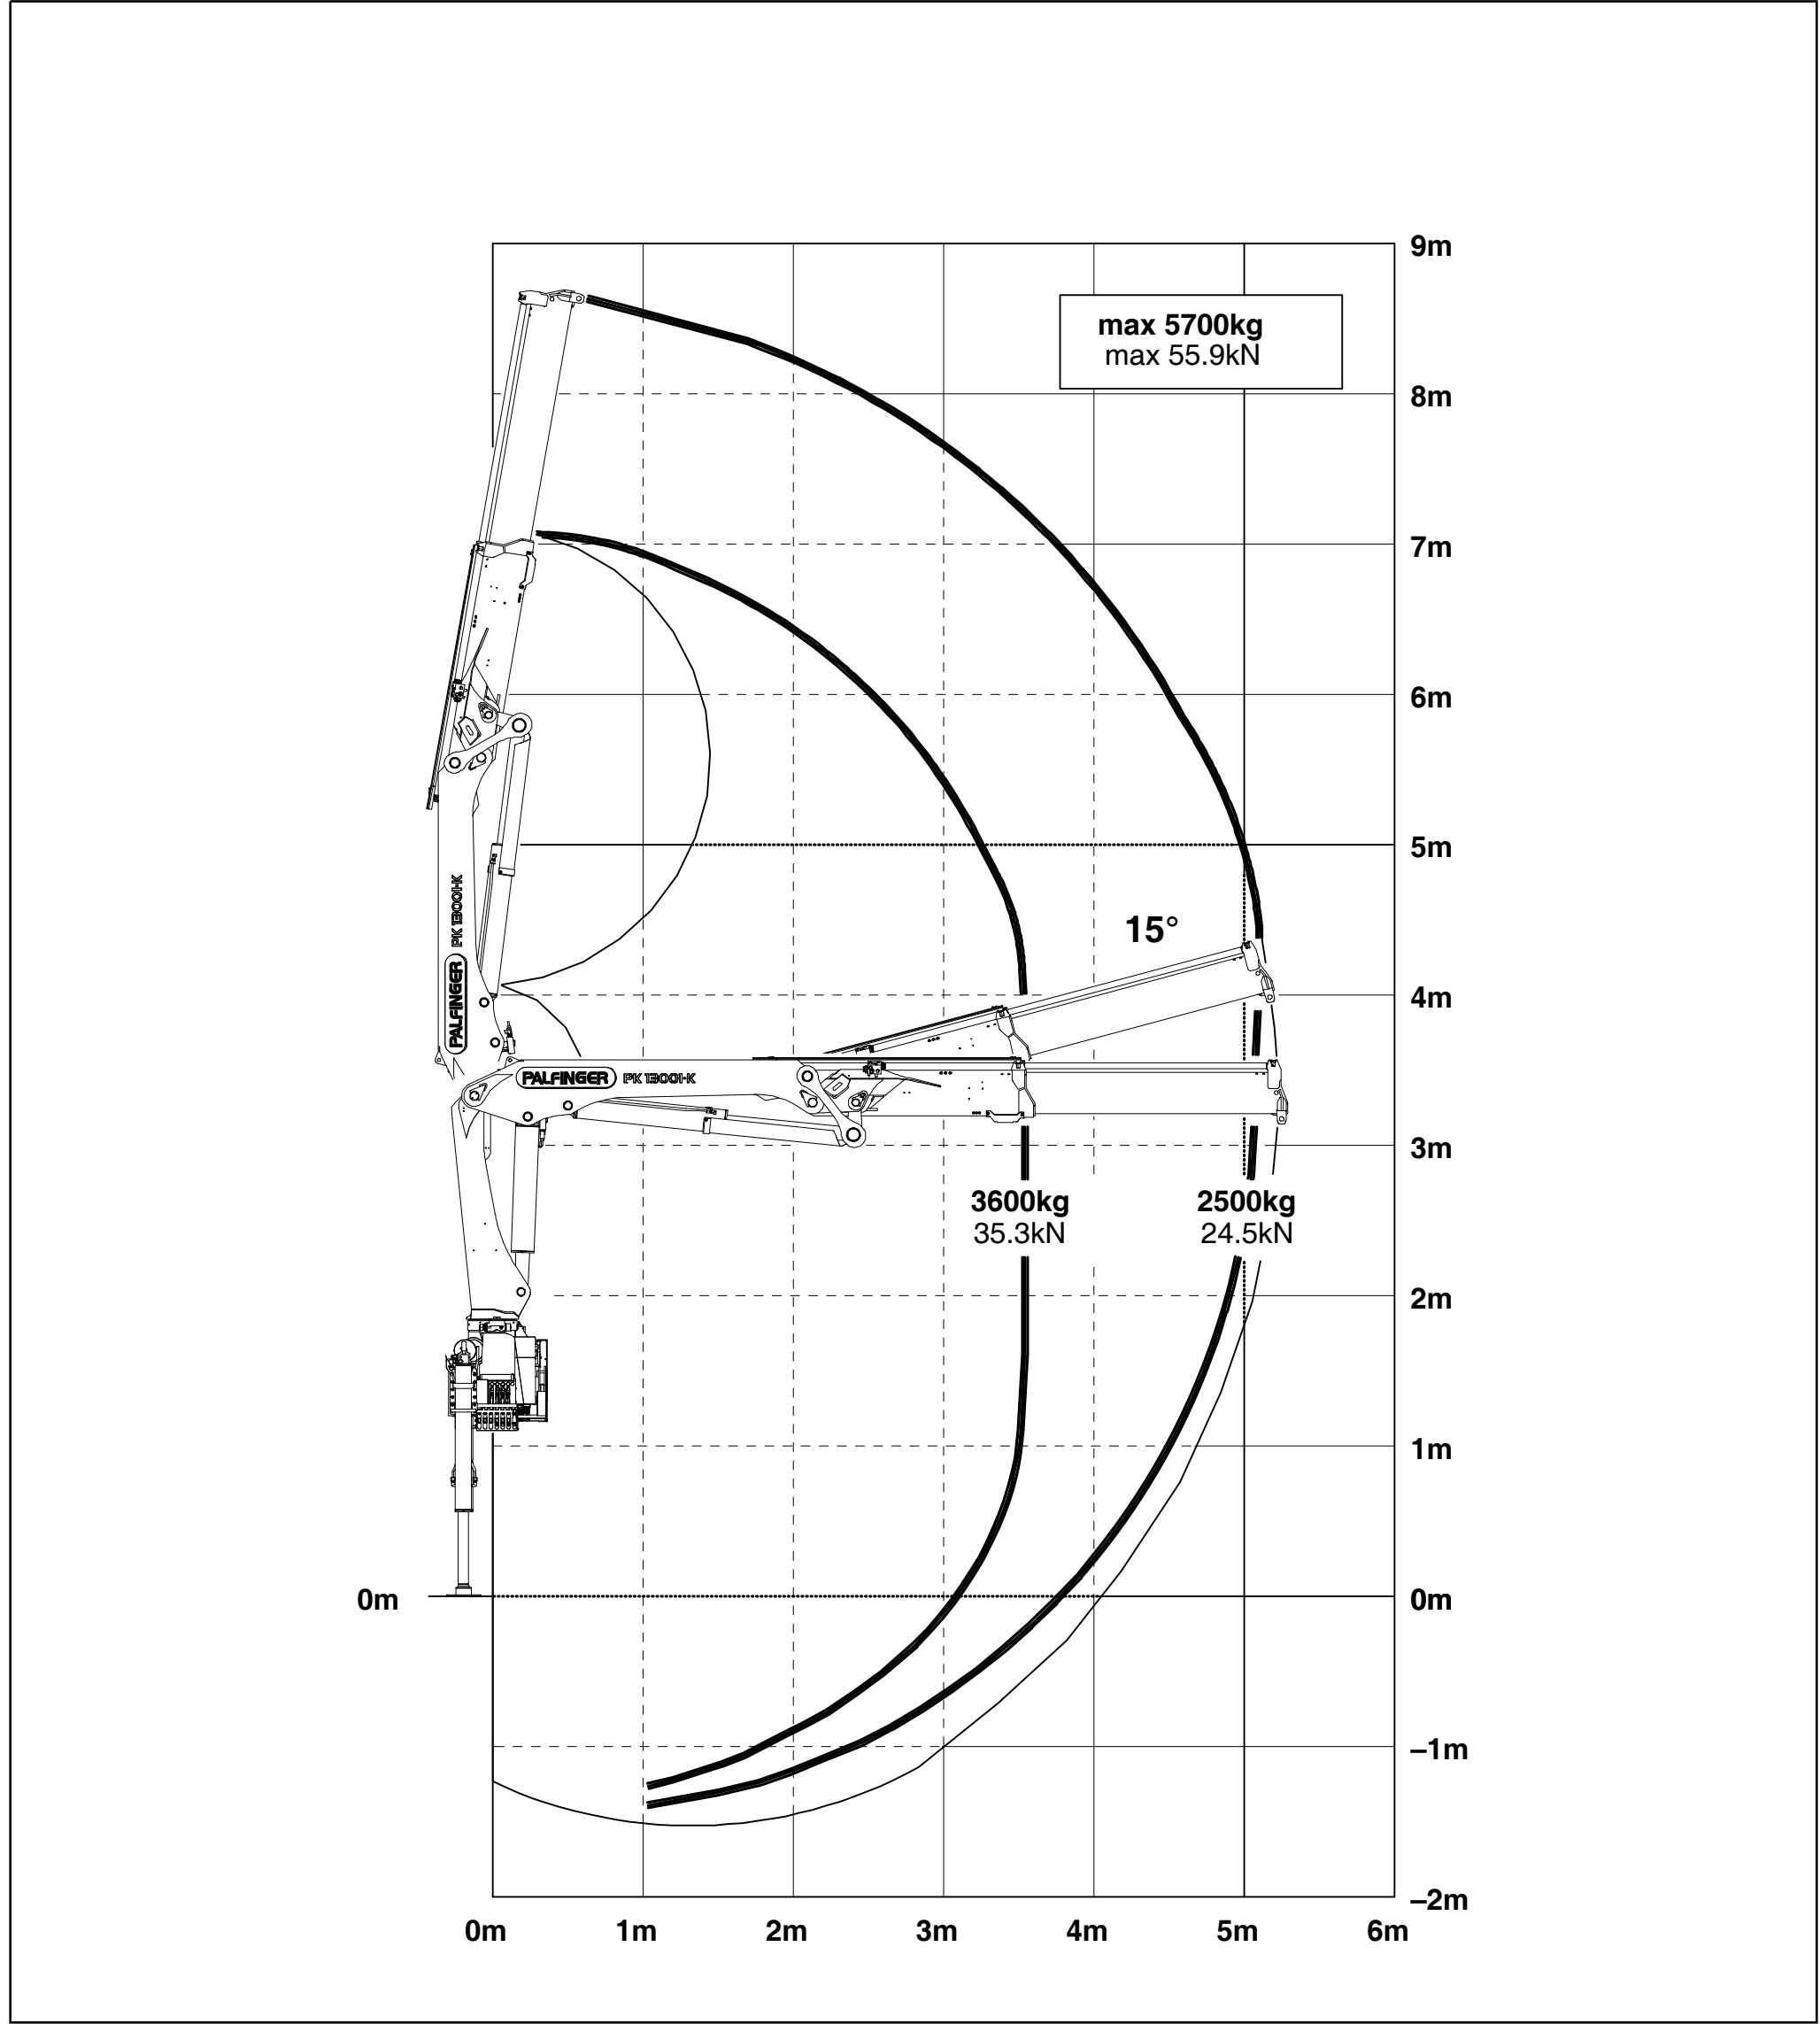

Innovative Moments
Change the World®

PK 13001 K Specificaties en Afmetingen

	HYA	X	2/4
1)		705 mm (27.76")	840 mm (33.07")
2(A)		715 mm (28.15")	840 mm (33.07")
3(B)		730 mm (28.74")	850 mm (33.46")
4(C)		740 mm (29.13")	865 mm (34.06")

De afgebeelde kranen zijn soms voorzien van extra's en komen dus niet altijd overeen met de standaard uitvoering. Bij de opbouw dienen geldende voorschriften in acht te worden genomen. Maatvoering is niet bindend. Onder voorbehoud van technische wijzigingen, Contact: Palfinger Nederland, Industrieweg 20, 2382NV, 0031-71-5459100, info@palfingernederland.nl - www.palfingernederland.nl

PK 13001 K Lastdiagram (Standaard uitvoering)

Innovative Moments
Change the World®

PK 13001 K A Lastdiagram (2x hydraulisch uitschuifbaar)

Innovative Moments
Change the World®

PK 13001 K B Lastdiagram (3x hydraulisch uitschuifbaar)